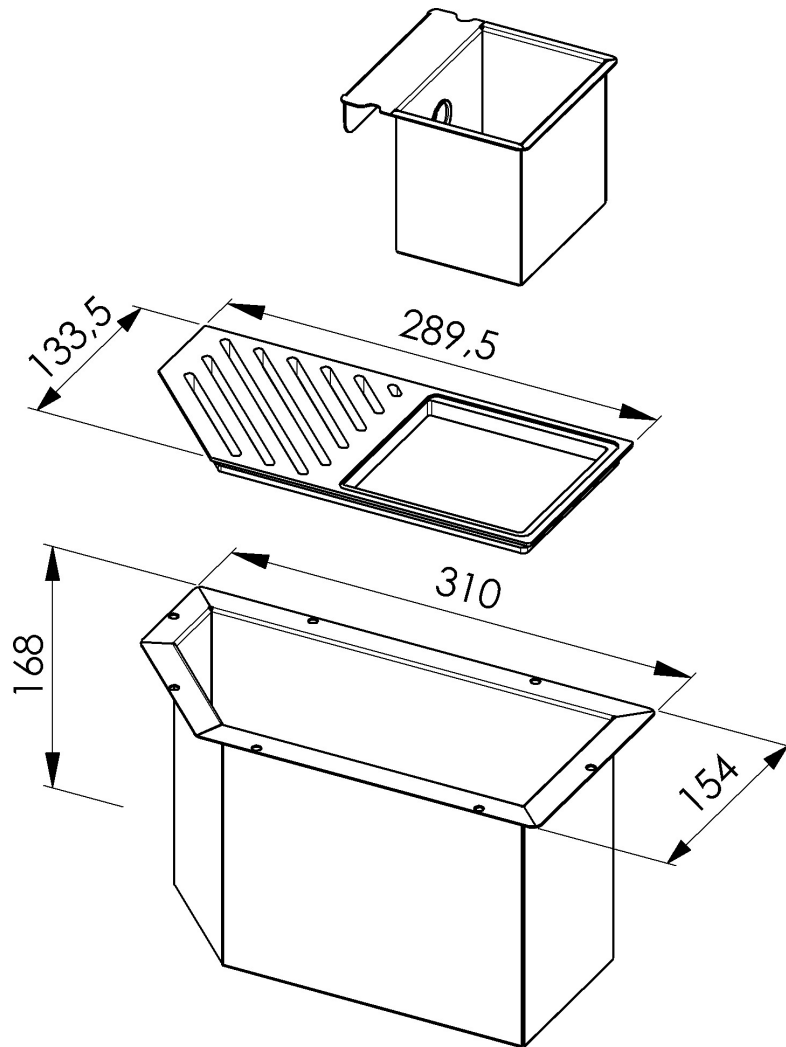

Canale attrezzato Diade Phantom

Canali attrezzati

Codice: 8100 003

CARATTERISTICHE

LAVELLI DI SPESSORE

Acciaio spesso 1 mm. Uno spessore importante che garantisce la massima robustezza per lavelli che non conoscono i segni del tempo.

DETTAGLI

Bordo Installazione

Phantom Base

Materiale

Acciaio inox AISI 304

Texture

Spazzolatura in linea

Finitura

Spazzolato Foster

Base

90 cm

Dimensioni esterne

310 x 154 mm

Dimensioni interne

270 x 114 mm

Larghezza 31 cm

Foro incasso Vedi scheda tecnica lavello

Dotazioni standard Viti di fissaggio, piletta, imballo in scatola

Piletta Piletta 1¼"

DATI TECNICI

8100 003

1 x Supporto black / 1 x Black support
1 x Vaschetta AISI 304 / 1x AISI 304 tray